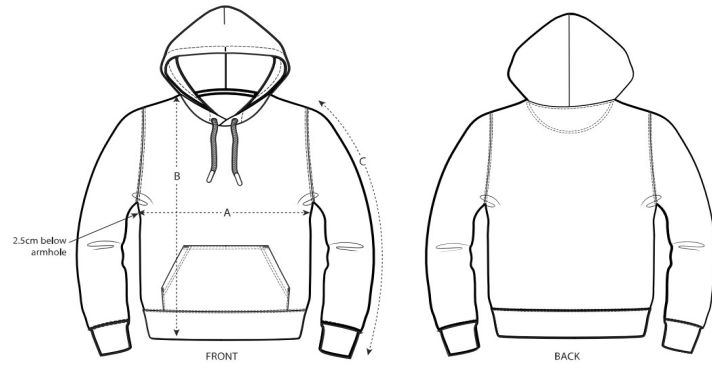

**UNISEX GAÜNER HOODIE STEVIE – MIT
WHEREISRODRI DESIGN**

GR	XS	S	M	L	XL	XXL
A	49	52	55	58	61	64
B	62,5	68	72	74	76	78
C	59	62,5	65	68,5	69	69,5